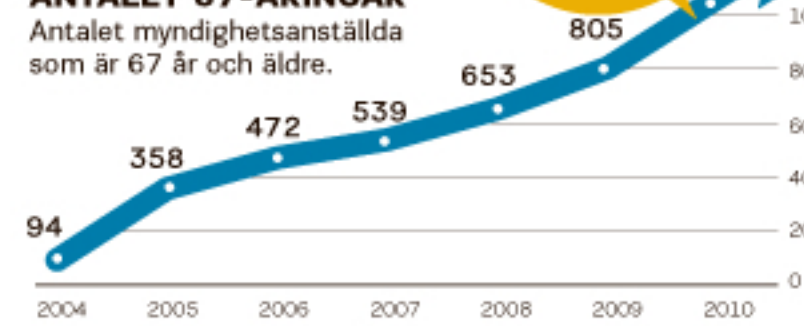

**SÅ MÅNGA
ARBETAR EFTER 65**

2004
3872

Antalet myndighets-
anställda som
är 65 år och
äldre.

Män

Kvinnor

Totalt

PENSIONSÅLDERN BLIR HÖGRE

Genomsnittlig ålder för de myndighetsanställdas pension.

2010
7782
En fördubbling
på sex år.

2009
7523

2007
6201

2008
6279

**KRAFTIG ÖKNING AV
ANTALET 67-ÅRINGAR**
Antalet myndighetsanställda
som är 67 år och äldre.

2010
1062
En mer än tio-
faldig ökning
på sex år.