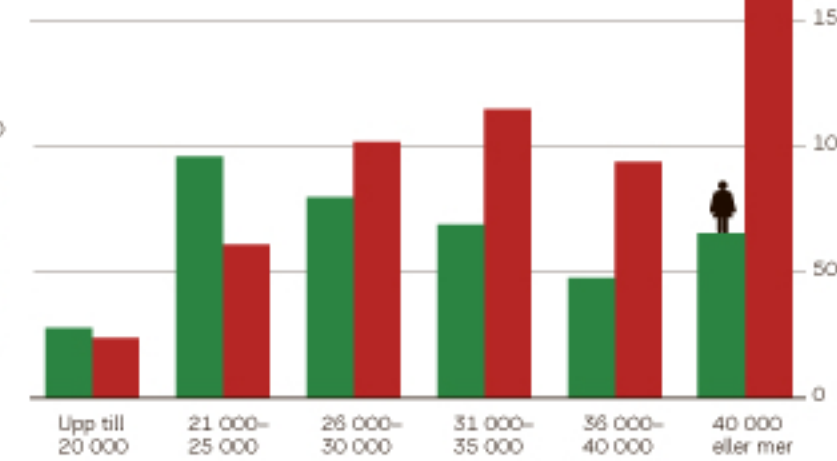

**SÅ MÅNGA
ARBETAR EFTER 65**

2004
3872

Antalet myndighets-
anställda som
är 65 år och
äldre.

Män

Kvinnor

Totalt

PENSIONSÅLDERN BLIR HÖGRE

Genomsnittlig ålder för de myndighetsanställdas pension.

2010
7782
En fördubbling
på sex år.

2009
7523

2007
6201

2008
6279

**KRAFTIG ÖKNING AV
ANTALET 67-ÅRINGAR**
Antalet myndighetsanställda
som är 67 år och äldre.

2010
1062
En mer än tio-
faldig ökning
på sex år.

**STÖRSTA GRUPPEN:
MÄN MED HÖG LÖN**

Antalet 67-åringar och äldre som jobbar på myndigheter, fördelade efter kön och månadslön.

Antal
300

250

200

150

100

50